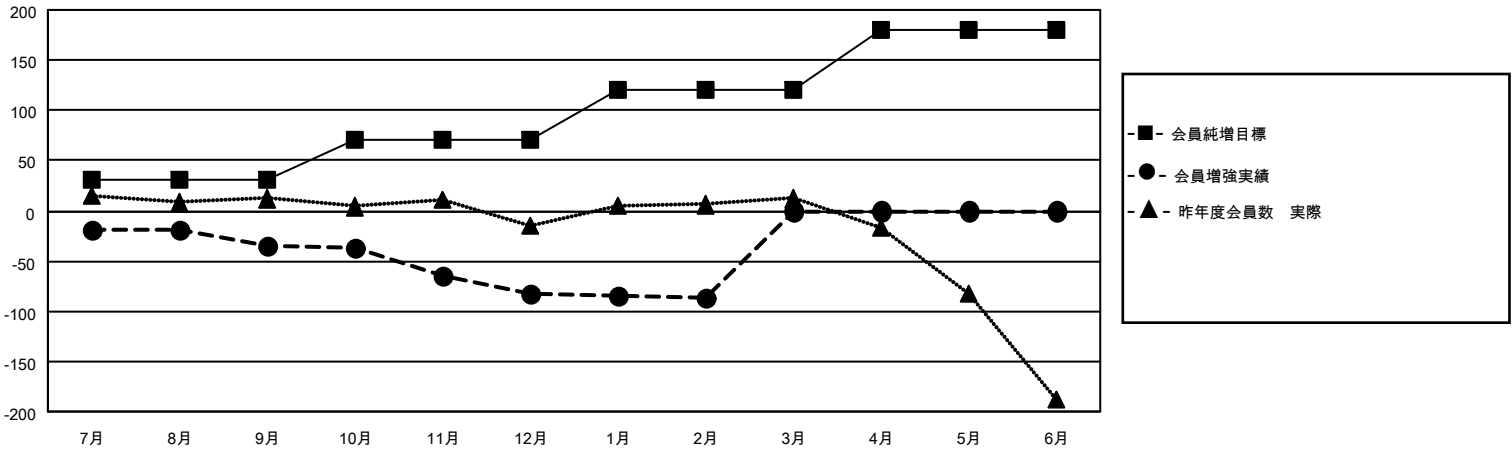

MONTHLY MEMBERSHIP PROGRESS REPORT

地域 JAPAN

District 333 C

Results as of: 2/28/2021

クラブ			
結果：2020-2021			
四半期	新クラブ目標	新クラブ	解散クラブ
7月/8月/9月	0	0	0
10月/11月/12月	0	0	3
1月/2月/3月	0	0	0
4月/5月/6月	0	0	0

名			
結果：2020-2021			
四半期	会員純増目標	会員増強実績	退会者(転籍を含む)実際
7月/8月/9月	30	38	70
10月/11月/12月	40	36	80
1月/2月/3月	50	17	20
4月/5月/6月	60	0	0

新クラブ目標及び実績累計

会員目標及び実績累計

解散クラブ: 3	41 CLUBS OF 120 一名以上の新会員を登録	男女別	
		男性	2,316 (78.75%)
退会者	会員累計データを見るには、ここをクリック	女性	625 (21.25%)
物故会員		17	世帯主/家族会員合計
クラブ解散	0	国際会費半額の家族会員	383
その他	153		
合計	170		